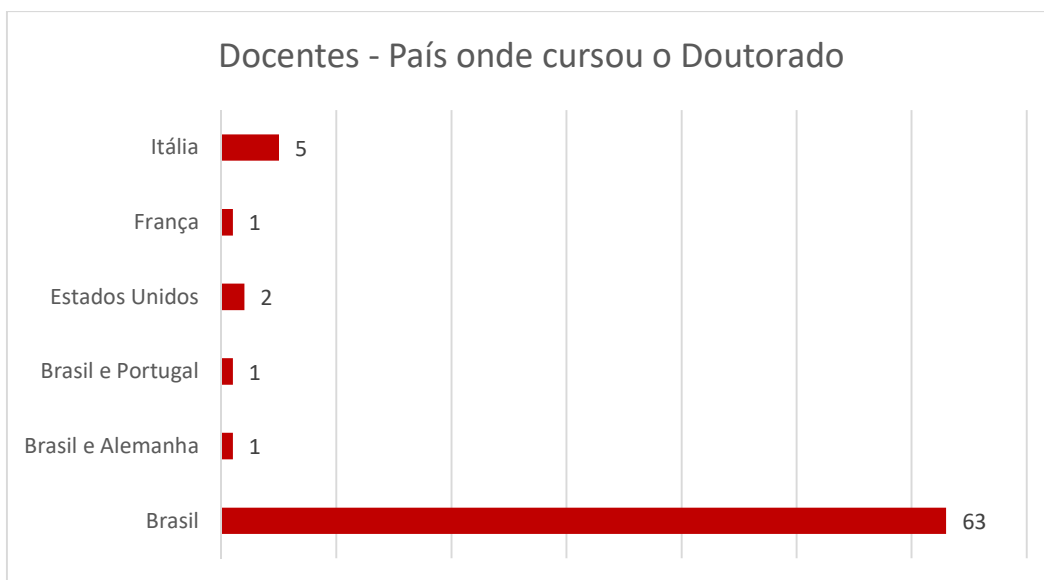

GRÁFICOS - PPGD UERJ - DOCENTES

GRÁFICOS - GRADUAÇÃO DOS DOCENTES

Docentes - Ano de conclusão da Graduação

Docentes - Foi bolsista na Graduação

GRÁFICOS - MESTRADO DOS DOCENTES

GRÁFICOS - DOUTORADO DOS DOCENTES

Docentes - Ano de conclusão do Doutorado

Docentes - Foi bolsista no Doutorado

GRÁFICOS – PÓS-DOCTORADO DOS DOCENTES

Docentes - Ano de conclusão do Pós-doutorado

Docentes - Foi bolsista no Pós-doutorado

GRÁFICO – INFORMAÇÃO DE ATIVIDADE ACADÊMICA EM OUTROS PROGRAMAS

GRÁFICOS – AVALIAÇÕES GERAIS PELOS DOCENTES

Docentes - Avaliação da relação do Docente com os demais Docentes da Linha de Pesquisa

Docentes - Avaliação da relação do Docente com os demais Docentes de outras Linhas de Pesquisa