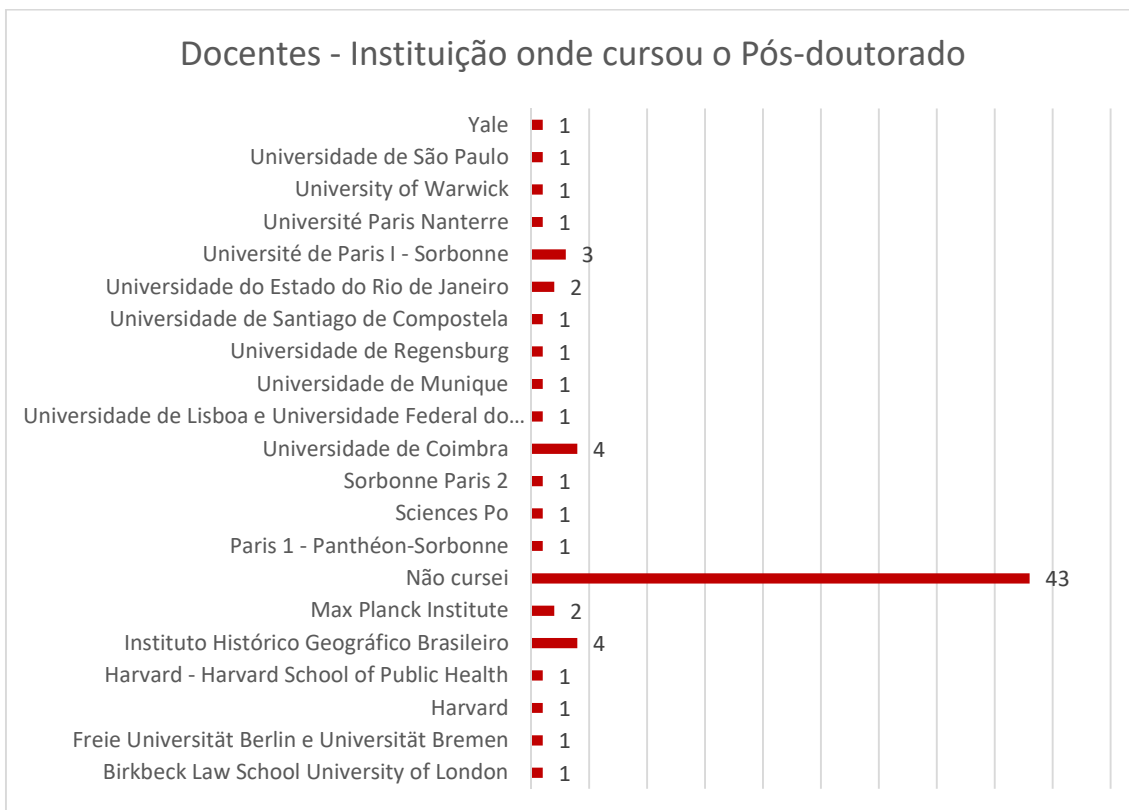

Docentes - Ano de conclusão do Doutorado

Docentes - Foi bolsista no Doutorado

GRÁFICOS – PÓS-DOCTORADO DOS DOCENTES

Docentes - Ano de conclusão do Pós-doutorado

Docentes - Foi bolsista no Pós-doutorado

GRÁFICO – INFORMAÇÃO DE ATIVIDADE ACADÊMICA EM OUTROS PROGRAMAS

GRÁFICOS – AVALIAÇÕES GERAIS PELOS DOCENTES

Docentes - Avaliação da relação do Docente com os demais Docentes da Linha de Pesquisa

Docentes - Avaliação da relação do Docente com os demais Docentes de outras Linhas de Pesquisa