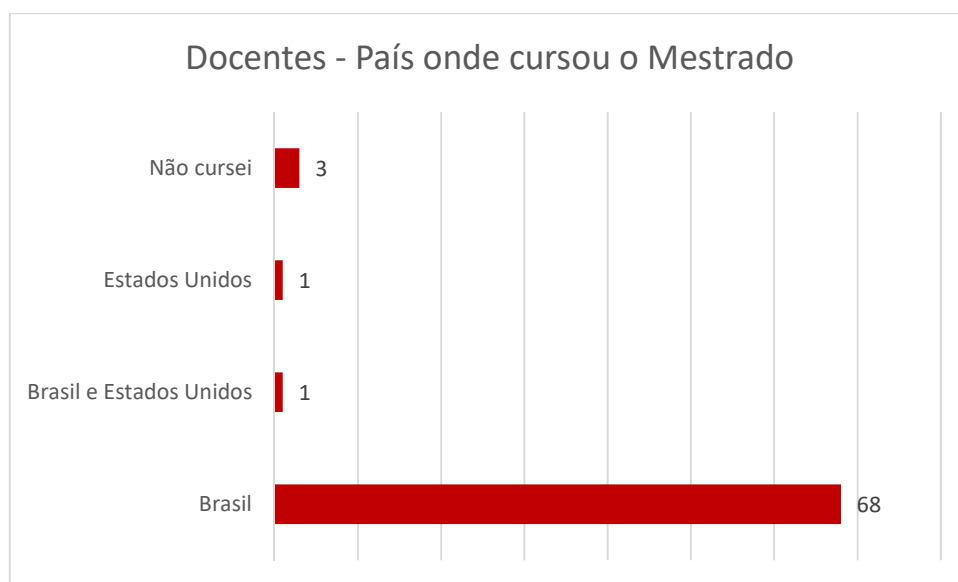

GRÁFICOS - PPGD UERJ - DOCENTES

GRÁFICOS - GRADUAÇÃO DOS DOCENTES

Docentes - Ano de conclusão da Graduação

Docentes - Foi bolsista na Graduação

GRÁFICOS - MESTRADO DOS DOCENTES

GRÁFICOS - DOUTORADO DOS DOCENTES

Docentes - Ano de conclusão do Doutorado

Docentes - Foi bolsista no Doutorado

GRÁFICOS – PÓS-DOCTORADO DOS DOCENTES

Docentes - Ano de conclusão do Pós-doutorado

Docentes - Foi bolsista no Pós-doutorado

GRÁFICO – INFORMAÇÃO DE ATIVIDADE ACADÊMICA EM OUTROS PROGRAMAS

GRÁFICOS – AVALIAÇÕES GERAIS PELOS DOCENTES

Docentes - Avaliação da relação do Docente com os demais Docentes da Linha de Pesquisa

Docentes - Avaliação da relação do Docente com os demais Docentes de outras Linhas de Pesquisa