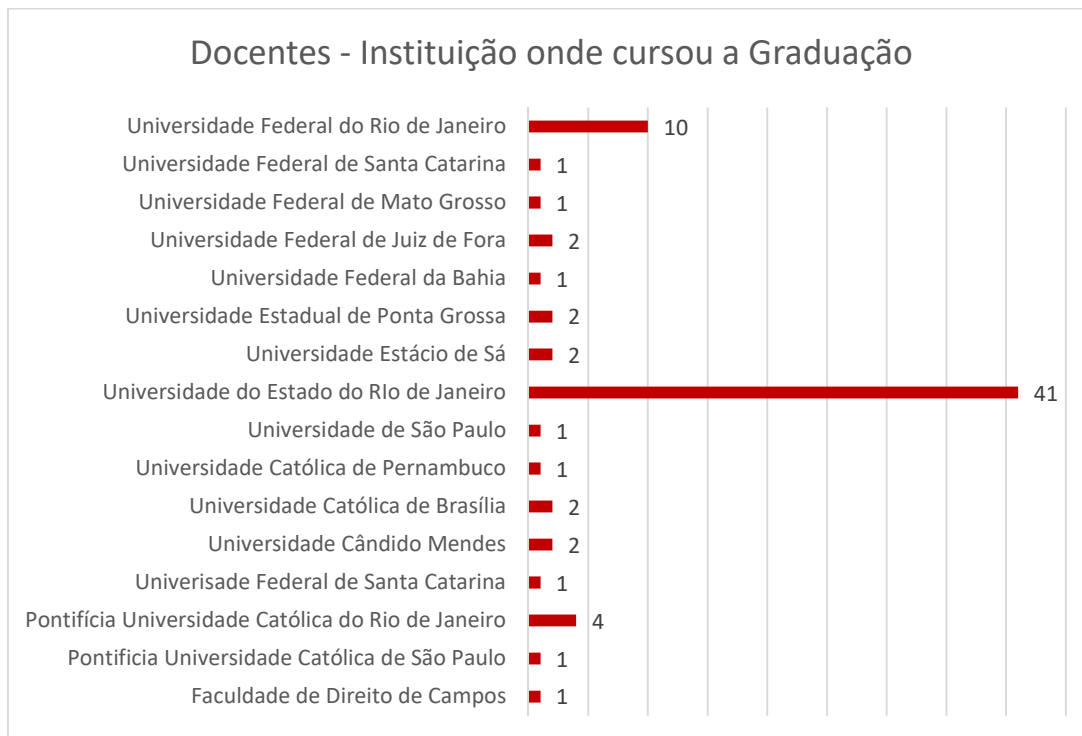

GRÁFICOS - PPGD UERJ - DOCENTES

GRÁFICOS - GRADUAÇÃO DOS DOCENTES

Docentes - Ano de conclusão da Graduação

Docentes - Foi bolsista na Graduação

GRÁFICOS - MESTRADO DOS DOCENTES

GRÁFICOS - DOUTORADO DOS DOCENTES

Docentes - Ano de conclusão do Doutorado

Docentes - Foi bolsista no Doutorado

GRÁFICOS – PÓS-DOCTORADO DOS DOCENTES

Docentes - Ano de conclusão do Pós-doutorado

Docentes - Foi bolsista no Pós-doutorado

GRÁFICO – INFORMAÇÃO DE ATIVIDADE ACADÊMICA EM OUTROS PROGRAMAS

GRÁFICOS – AVALIAÇÕES GERAIS PELOS DOCENTES

Docentes - Avaliação da relação do Docente com os demais Docentes da Linha de Pesquisa

Docentes - Avaliação da relação do Docente com os demais Docentes de outras Linhas de Pesquisa