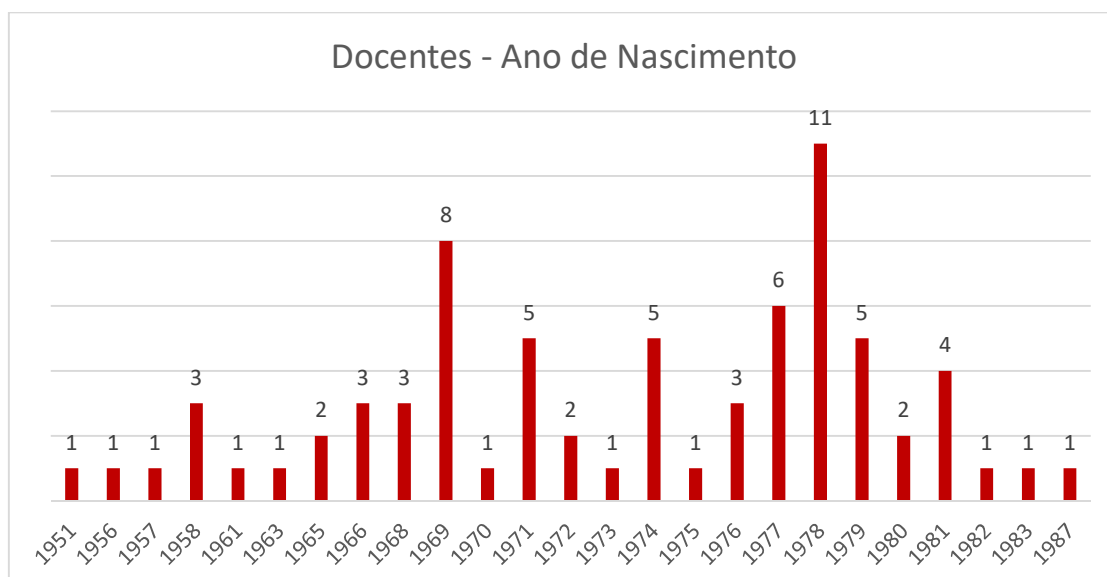

GRÁFICOS - PPGD UERJ - DOCENTES

GRÁFICOS - GRADUAÇÃO DOS DOCENTES

Docentes - Ano de conclusão da Graduação

Docentes - Foi bolsista na Graduação

GRÁFICOS - MESTRADO DOS DOCENTES

GRÁFICOS - DOUTORADO DOS DOCENTES

Docentes - Ano de conclusão do Doutorado

Docentes - Foi bolsista no Doutorado

GRÁFICOS – PÓS-DOCTORADO DOS DOCENTES

Docentes - Ano de conclusão do Pós-doutorado

Docentes - Foi bolsista no Pós-doutorado

GRÁFICO – INFORMAÇÃO DE ATIVIDADE ACADÊMICA EM OUTROS PROGRAMAS

GRÁFICOS – AVALIAÇÕES GERAIS PELOS DOCENTES

Docentes - Avaliação da relação do Docente com os demais Docentes da Linha de Pesquisa

Docentes - Avaliação da relação do Docente com os demais Docentes de outras Linhas de Pesquisa