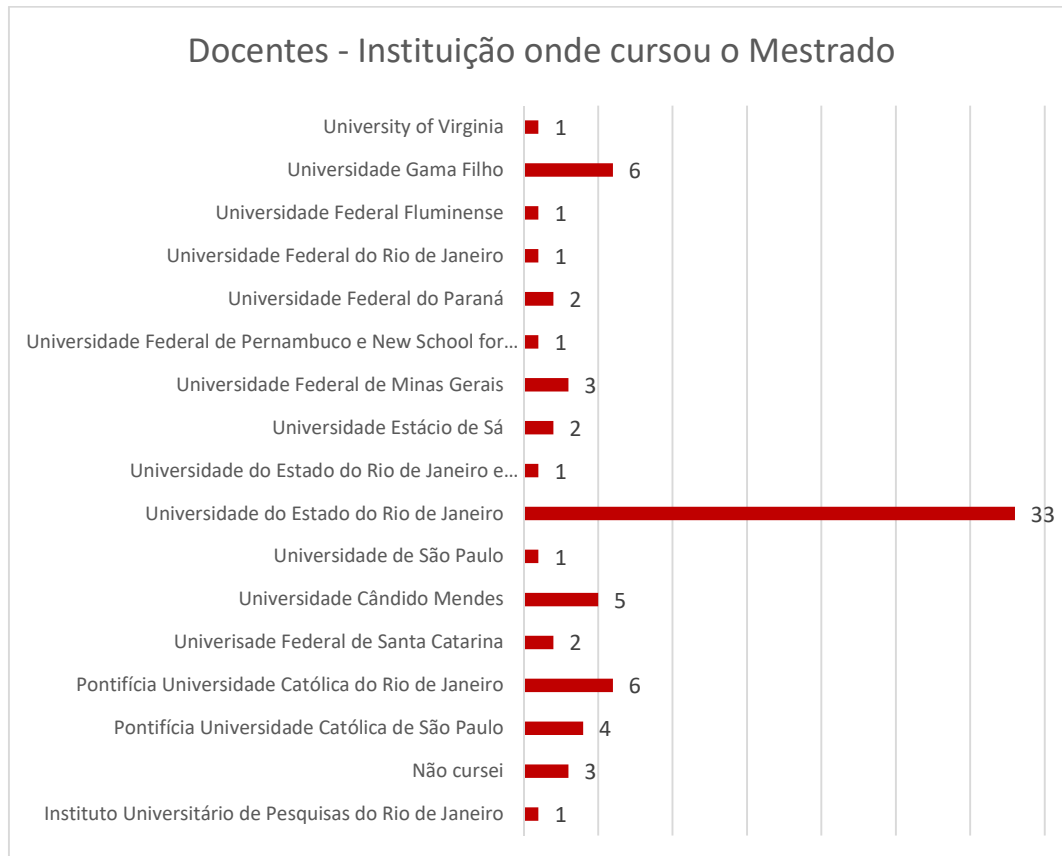

GRÁFICOS - PPGD UERJ - DOCENTES

GRÁFICOS - GRADUAÇÃO DOS DOCENTES

Docentes - Ano de conclusão da Graduação

Docentes - Foi bolsista na Graduação

GRÁFICOS - MESTRADO DOS DOCENTES

GRÁFICOS - DOUTORADO DOS DOCENTES

Docentes - Ano de conclusão do Doutorado

Docentes - Foi bolsista no Doutorado

GRÁFICOS – PÓS-DOCTORADO DOS DOCENTES

Docentes - Ano de conclusão do Pós-doutorado

Docentes - Foi bolsista no Pós-doutorado

GRÁFICO – INFORMAÇÃO DE ATIVIDADE ACADÊMICA EM OUTROS PROGRAMAS