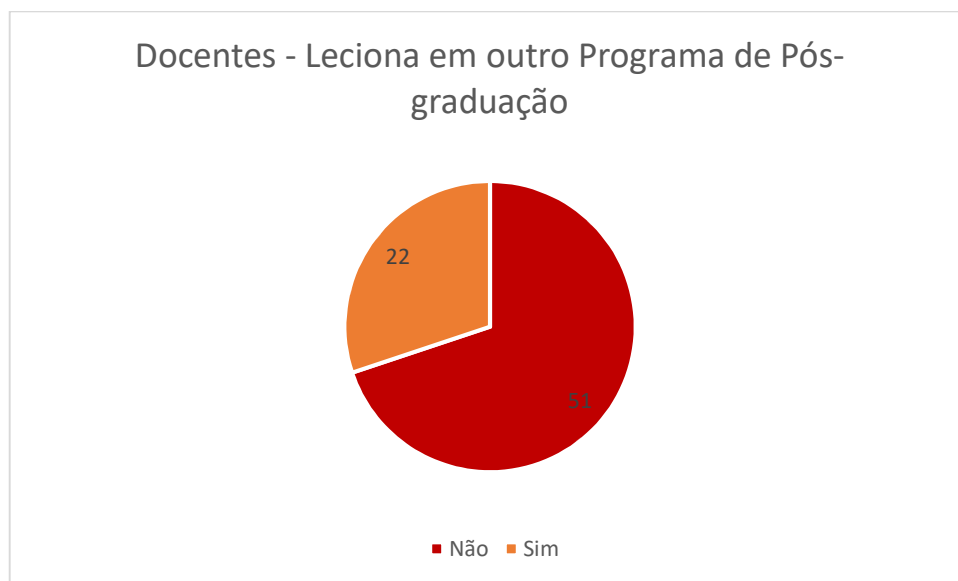

GRÁFICOS - PPGD UERJ - DOCENTES

GRÁFICOS - GRADUAÇÃO DOS DOCENTES

Docentes - Ano de conclusão da Graduação

Docentes - Foi bolsista na Graduação

GRÁFICOS - MESTRADO DOS DOCENTES

GRÁFICOS - DOUTORADO DOS DOCENTES

Docentes - Ano de conclusão do Doutorado

Docentes - Foi bolsista no Doutorado

GRÁFICOS – PÓS-DOCTORADO DOS DOCENTES

Docentes - Ano de conclusão do Pós-doutorado

Docentes - Foi bolsista no Pós-doutorado

GRÁFICO – INFORMAÇÃO DE ATIVIDADE ACADÊMICA EM OUTROS PROGRAMAS

GRÁFICOS – AVALIAÇÕES GERAIS PELOS DOCENTES

Docentes - Avaliação da relação do Docente com os demais Docentes da Linha de Pesquisa

Docentes - Avaliação da relação do Docente com os demais Docentes de outras Linhas de Pesquisa