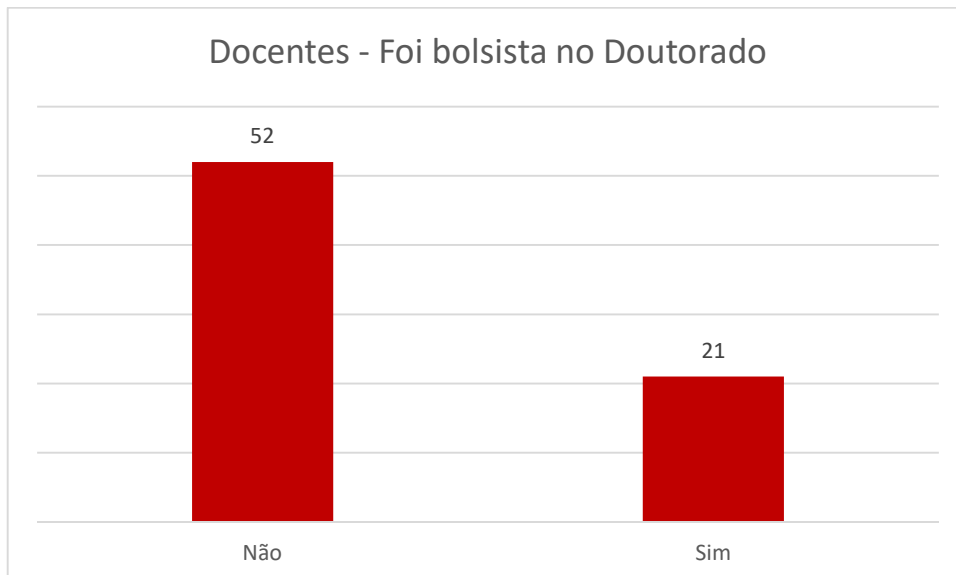

GRÁFICOS - PPGD UERJ - DOCENTES

GRÁFICOS - GRADUAÇÃO DOS DOCENTES

Docentes - Ano de conclusão da Graduação

Docentes - Foi bolsista na Graduação

GRÁFICOS - MESTRADO DOS DOCENTES

GRÁFICOS - DOUTORADO DOS DOCENTES

Docentes - Ano de conclusão do Doutorado

Docentes - Foi bolsista no Doutorado

GRÁFICOS – PÓS-DOCTORADO DOS DOCENTES

Docentes - Ano de conclusão do Pós-doutorado

Docentes - Foi bolsista no Pós-doutorado

GRÁFICO – INFORMAÇÃO DE ATIVIDADE ACADÊMICA EM OUTROS PROGRAMAS

GRÁFICOS – AVALIAÇÕES GERAIS PELOS DOCENTES

Docentes - Avaliação da relação do Docente com os demais Docentes da Linha de Pesquisa

Docentes - Avaliação da relação do Docente com os demais Docentes de outras Linhas de Pesquisa