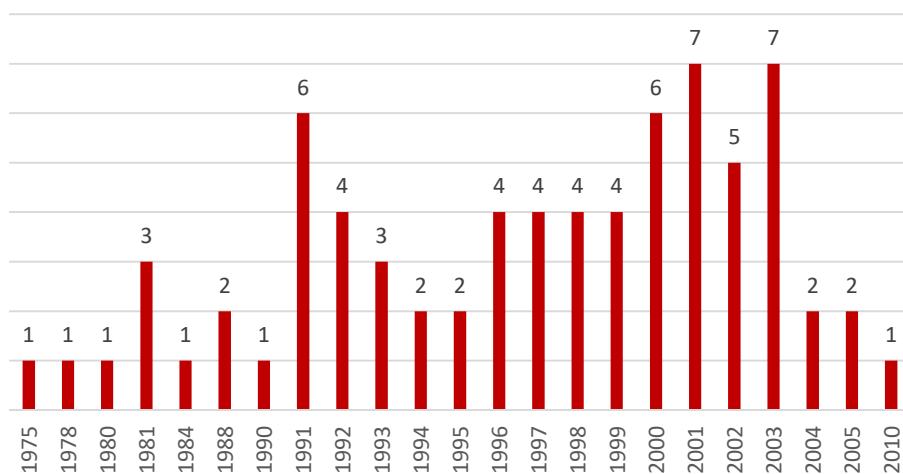

GRÁFICOS - PPGD UERJ - DOCENTES

GRÁFICOS - GRADUAÇÃO DOS DOCENTES

Docentes - Ano de conclusão da Graduação

Docentes - Foi bolsista na Graduação

GRÁFICOS - MESTRADO DOS DOCENTES

GRÁFICOS - DOUTORADO DOS DOCENTES

Docentes - Ano de conclusão do Doutorado

Docentes - Foi bolsista no Doutorado

GRÁFICOS – PÓS-DOCTORADO DOS DOCENTES

Docentes - Ano de conclusão do Pós-doutorado

Docentes - Foi bolsista no Pós-doutorado

GRÁFICO – INFORMAÇÃO DE ATIVIDADE ACADÊMICA EM OUTROS PROGRAMAS