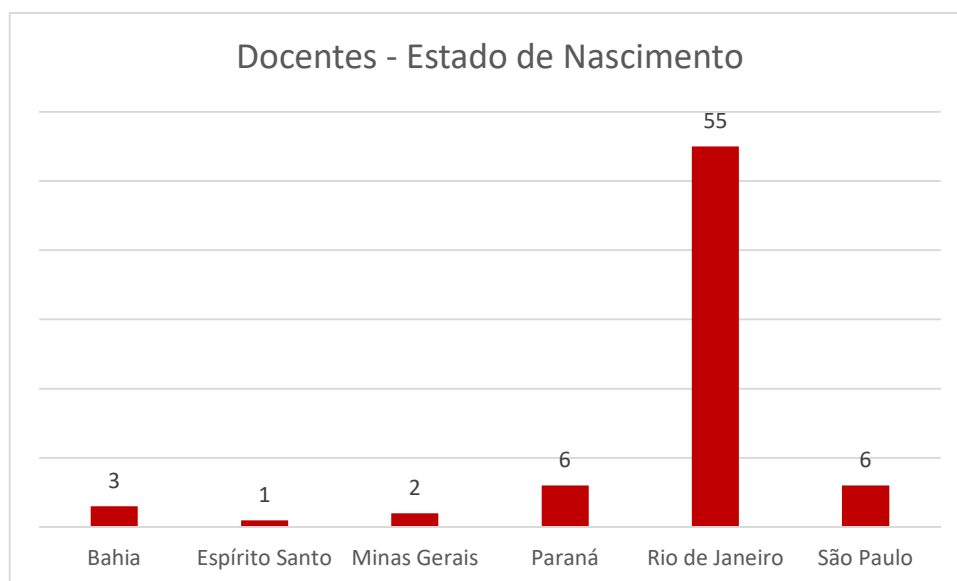

GRÁFICOS - PPGD UERJ - DOCENTES

GRÁFICOS - GRADUAÇÃO DOS DOCENTES

Docentes - Ano de conclusão da Graduação

Docentes - Foi bolsista na Graduação

GRÁFICOS - MESTRADO DOS DOCENTES

GRÁFICOS - DOUTORADO DOS DOCENTES

Docentes - Ano de conclusão do Doutorado

Docentes - Foi bolsista no Doutorado

GRÁFICOS – PÓS-DOCTORADO DOS DOCENTES

Docentes - Ano de conclusão do Pós-doutorado

Docentes - Foi bolsista no Pós-doutorado

GRÁFICO – INFORMAÇÃO DE ATIVIDADE ACADÊMICA EM OUTROS PROGRAMAS