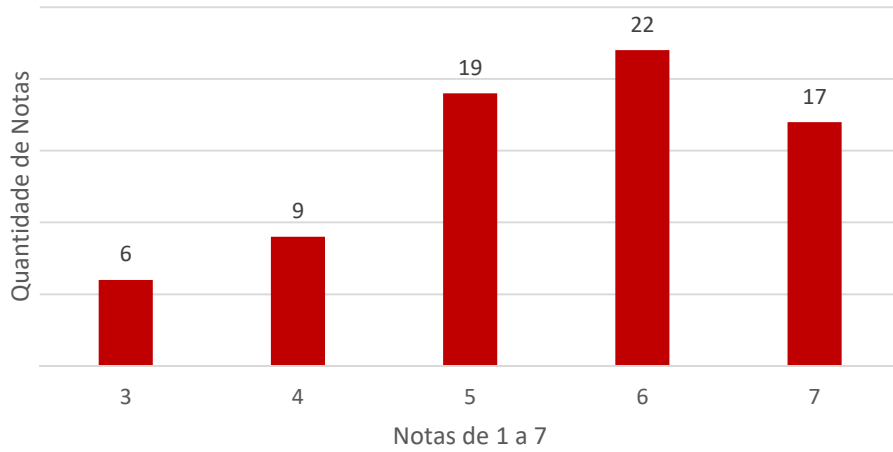

GRÁFICOS – AVALIAÇÕES GERAIS PELOS DOCENTES

Docentes - Avaliação da relação do Docente com os demais Docentes da Linha de Pesquisa

Docentes - Avaliação da relação do Docente com os demais Docentes de outras Linhas de Pesquisa

Docentes - Avaliação sobre a relação do Docente com a Secretaria

Docentes - Avaliação da relação do Docente com a Coordenação do PPGD

Docentes - Avaliação da estrutura física do PPGD

Docentes - Avaliação da estrutura curricular do PPGD