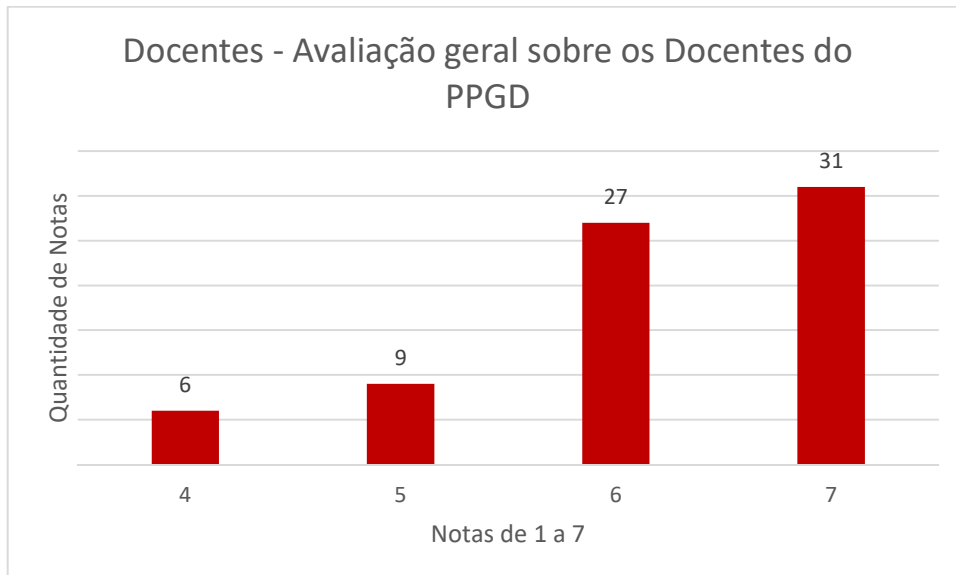

Docentes - Ano de conclusão do Doutorado

Docentes - Foi bolsista no Doutorado

GRÁFICOS – PÓS-DOCTORADO DOS DOCENTES

Docentes - Ano de conclusão do Pós-doutorado

Docentes - Foi bolsista no Pós-doutorado

GRÁFICO – INFORMAÇÃO DE ATIVIDADE ACADÊMICA EM OUTROS PROGRAMAS

GRÁFICOS – AVALIAÇÕES GERAIS PELOS DOCENTES

Docentes - Avaliação da relação do Docente com os demais Docentes da Linha de Pesquisa

Docentes - Avaliação da relação do Docente com os demais Docentes de outras Linhas de Pesquisa