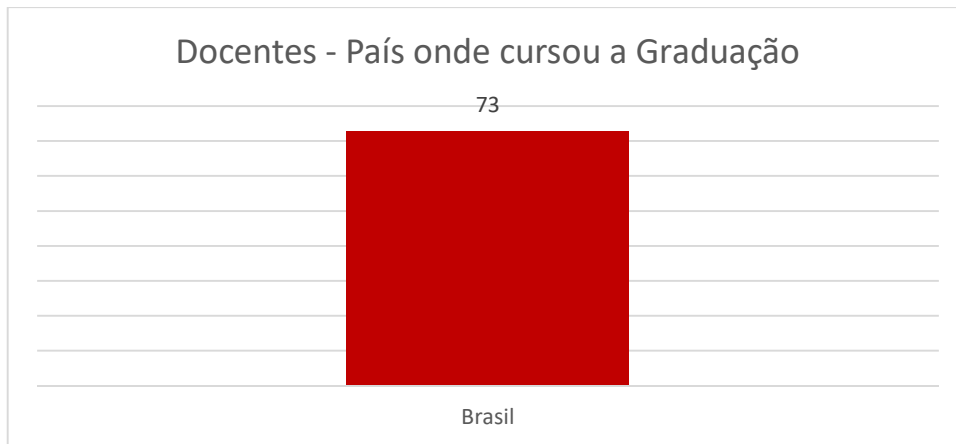

GRÁFICOS - PPGD UERJ - DOCENTES

GRÁFICOS - GRADUAÇÃO DOS DOCENTES

Docentes - Ano de conclusão da Graduação

Docentes - Foi bolsista na Graduação

GRÁFICOS - MESTRADO DOS DOCENTES

GRÁFICOS - DOUTORADO DOS DOCENTES

Docentes - Ano de conclusão do Doutorado

Docentes - Foi bolsista no Doutorado

GRÁFICOS – PÓS-DOCTORADO DOS DOCENTES

Docentes - Ano de conclusão do Pós-doutorado

Docentes - Foi bolsista no Pós-doutorado

GRÁFICO – INFORMAÇÃO DE ATIVIDADE ACADÊMICA EM OUTROS PROGRAMAS

GRÁFICOS – AVALIAÇÕES GERAIS PELOS DOCENTES

Docentes - Avaliação da relação do Docente com os demais Docentes da Linha de Pesquisa

Docentes - Avaliação da relação do Docente com os demais Docentes de outras Linhas de Pesquisa