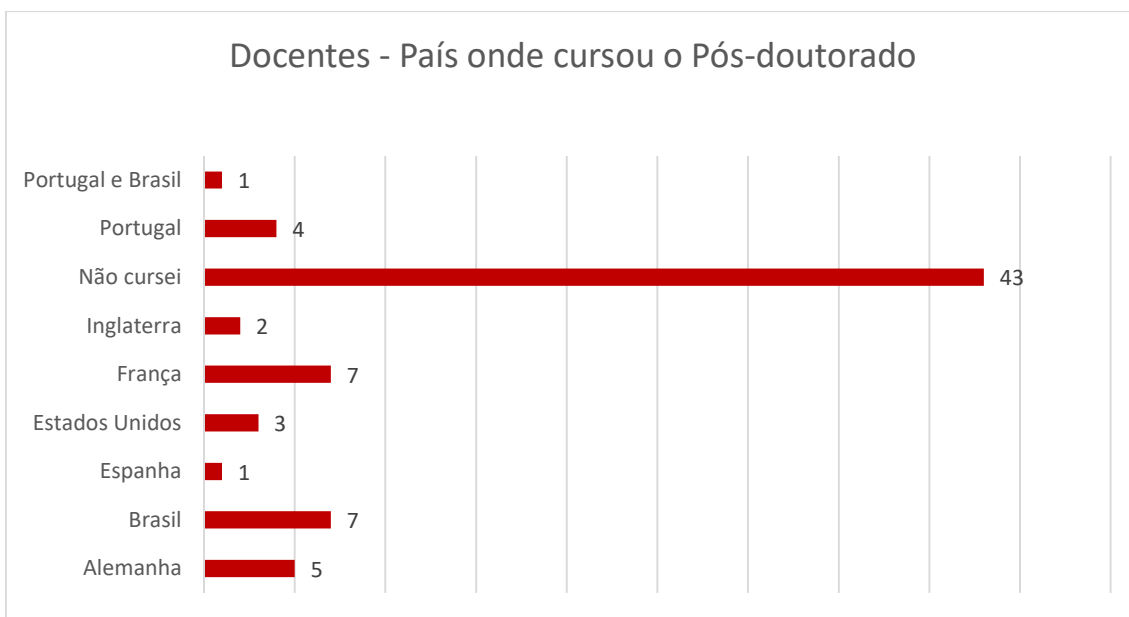

Docentes - Ano de conclusão do Doutorado

Docentes - Foi bolsista no Doutorado

GRÁFICOS – PÓS-DOCTORADO DOS DOCENTES

Docentes - Ano de conclusão do Pós-doutorado

Docentes - Foi bolsista no Pós-doutorado

GRÁFICO – INFORMAÇÃO DE ATIVIDADE ACADÊMICA EM OUTROS PROGRAMAS

GRÁFICOS – AVALIAÇÕES GERAIS PELOS DOCENTES

Docentes - Avaliação da relação do Docente com os demais Docentes da Linha de Pesquisa

Docentes - Avaliação da relação do Docente com os demais Docentes de outras Linhas de Pesquisa