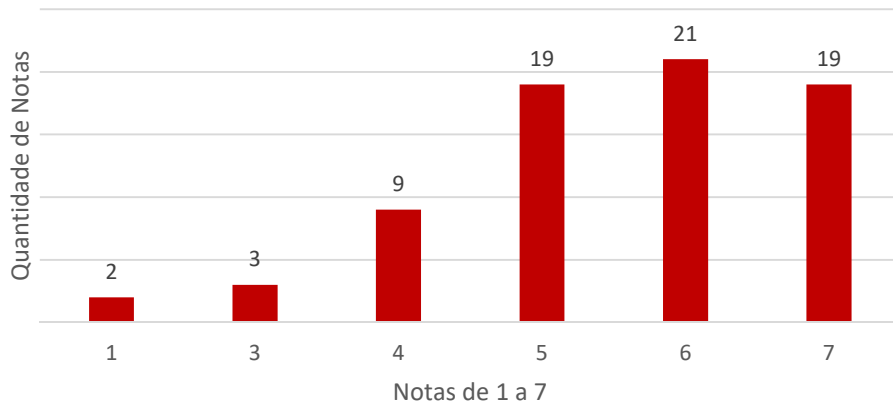

Docentes - Ano de conclusão do Doutorado

Docentes - Foi bolsista no Doutorado

GRÁFICOS – PÓS-DOCTORADO DOS DOCENTES

Docentes - Ano de conclusão do Pós-doutorado

Docentes - Foi bolsista no Pós-doutorado

GRÁFICO – INFORMAÇÃO DE ATIVIDADE ACADÊMICA EM OUTROS PROGRAMAS

GRÁFICOS – AVALIAÇÕES GERAIS PELOS DOCENTES

Docentes - Avaliação da relação do Docente com os demais Docentes da Linha de Pesquisa

Docentes - Avaliação da relação do Docente com os demais Docentes de outras Linhas de Pesquisa