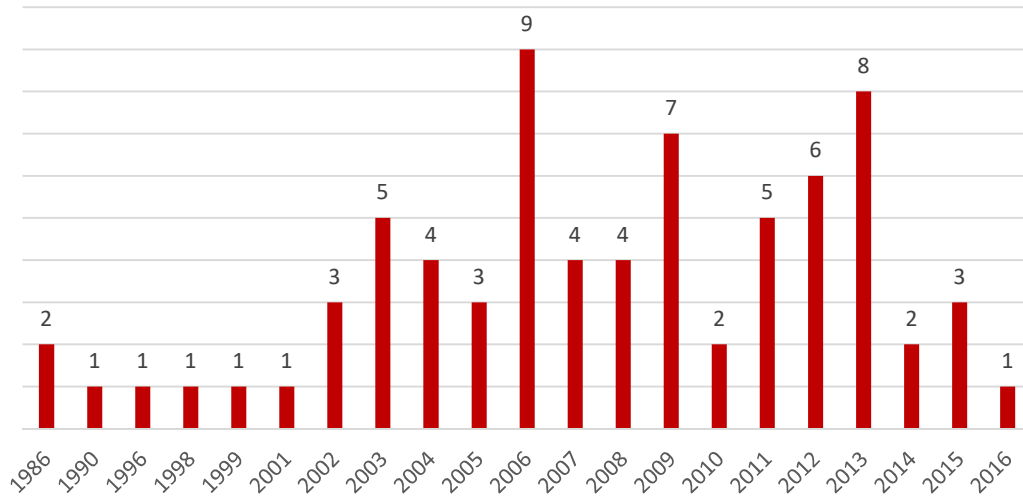

GRÁFICOS - PPGD UERJ - DOCENTES

GRÁFICOS - GRADUAÇÃO DOS DOCENTES

Docentes - Ano de conclusão da Graduação

Docentes - Foi bolsista na Graduação

GRÁFICOS - MESTRADO DOS DOCENTES

GRÁFICOS - DOUTORADO DOS DOCENTES

Docentes - Ano de conclusão do Doutorado

Docentes - Foi bolsista no Doutorado

GRÁFICOS – PÓS-DOCTORADO DOS DOCENTES

Docentes - Ano de conclusão do Pós-doutorado

Docentes - Foi bolsista no Pós-doutorado

GRÁFICO – INFORMAÇÃO DE ATIVIDADE ACADÊMICA EM OUTROS PROGRAMAS