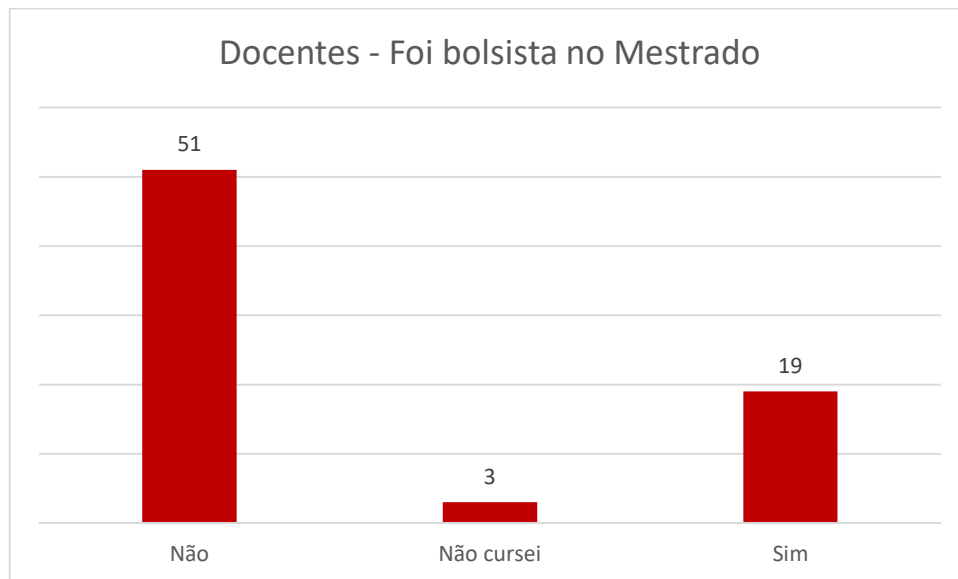

GRÁFICOS - PPGD UERJ - DOCENTES

GRÁFICOS - GRADUAÇÃO DOS DOCENTES

Docentes - Ano de conclusão da Graduação

Docentes - Foi bolsista na Graduação

GRÁFICOS - MESTRADO DOS DOCENTES

GRÁFICOS - DOUTORADO DOS DOCENTES

Docentes - Ano de conclusão do Doutorado

Docentes - Foi bolsista no Doutorado

GRÁFICOS – PÓS-DOCTORADO DOS DOCENTES

Docentes - Ano de conclusão do Pós-doutorado

Docentes - Foi bolsista no Pós-doutorado

GRÁFICO – INFORMAÇÃO DE ATIVIDADE ACADÊMICA EM OUTROS PROGRAMAS