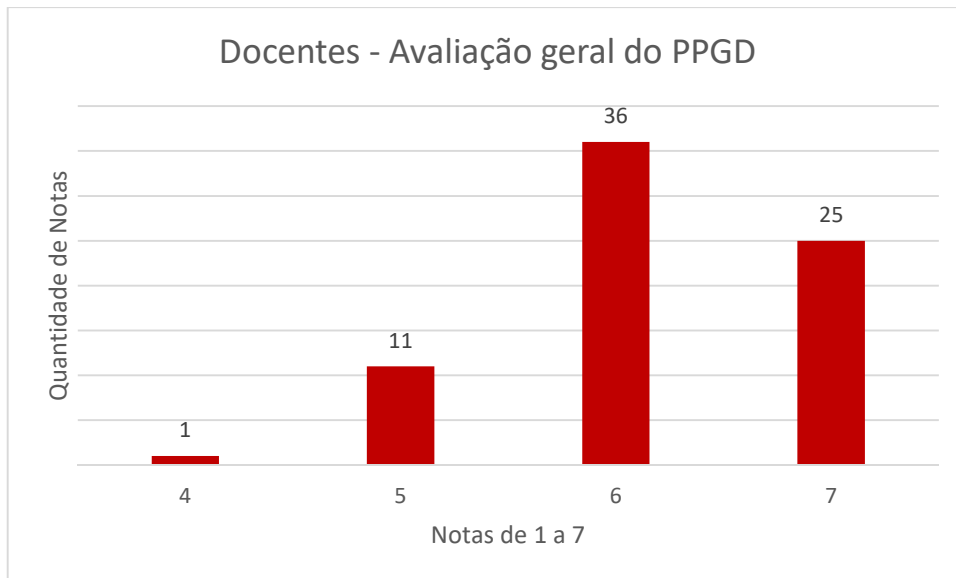

Docentes - Ano de conclusão do Doutorado

Docentes - Foi bolsista no Doutorado

GRÁFICOS – PÓS-DOCTORADO DOS DOCENTES

Docentes - Ano de conclusão do Pós-doutorado

Docentes - Foi bolsista no Pós-doutorado

GRÁFICO – INFORMAÇÃO DE ATIVIDADE ACADÊMICA EM OUTROS PROGRAMAS

GRÁFICOS – AVALIAÇÕES GERAIS PELOS DOCENTES

Docentes - Avaliação da relação do Docente com os demais Docentes da Linha de Pesquisa

Docentes - Avaliação da relação do Docente com os demais Docentes de outras Linhas de Pesquisa