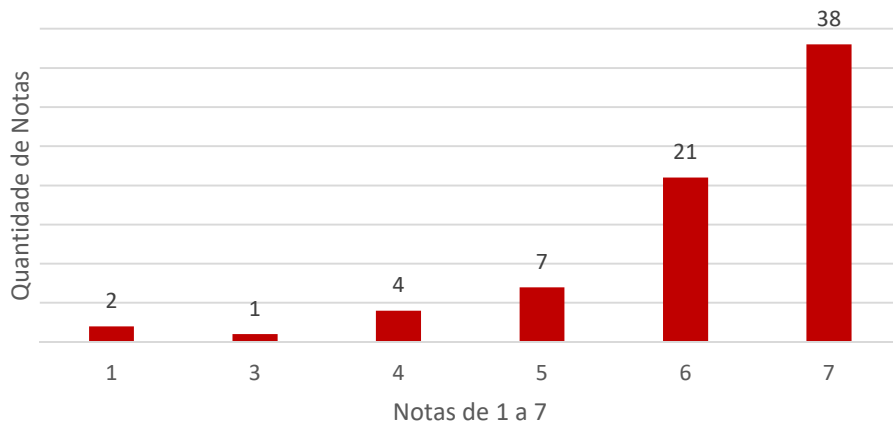

Docentes - Ano de conclusão do Doutorado

Docentes - Foi bolsista no Doutorado

GRÁFICOS – PÓS-DOCTORADO DOS DOCENTES

Docentes - Ano de conclusão do Pós-doutorado

Docentes - Foi bolsista no Pós-doutorado

GRÁFICO – INFORMAÇÃO DE ATIVIDADE ACADÊMICA EM OUTROS PROGRAMAS

GRÁFICOS – AVALIAÇÕES GERAIS PELOS DOCENTES

Docentes - Avaliação da relação do Docente com os demais Docentes da Linha de Pesquisa

Docentes - Avaliação da relação do Docente com os demais Docentes de outras Linhas de Pesquisa