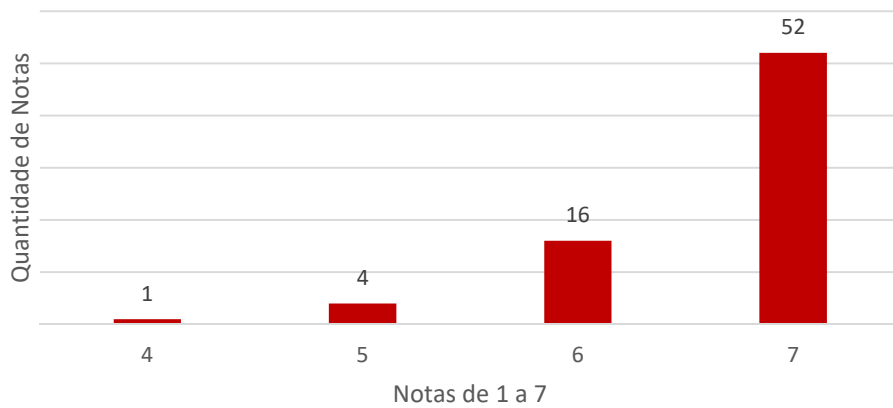

Docentes - Avaliação da relação do Docente com a Coordenação do PPGD