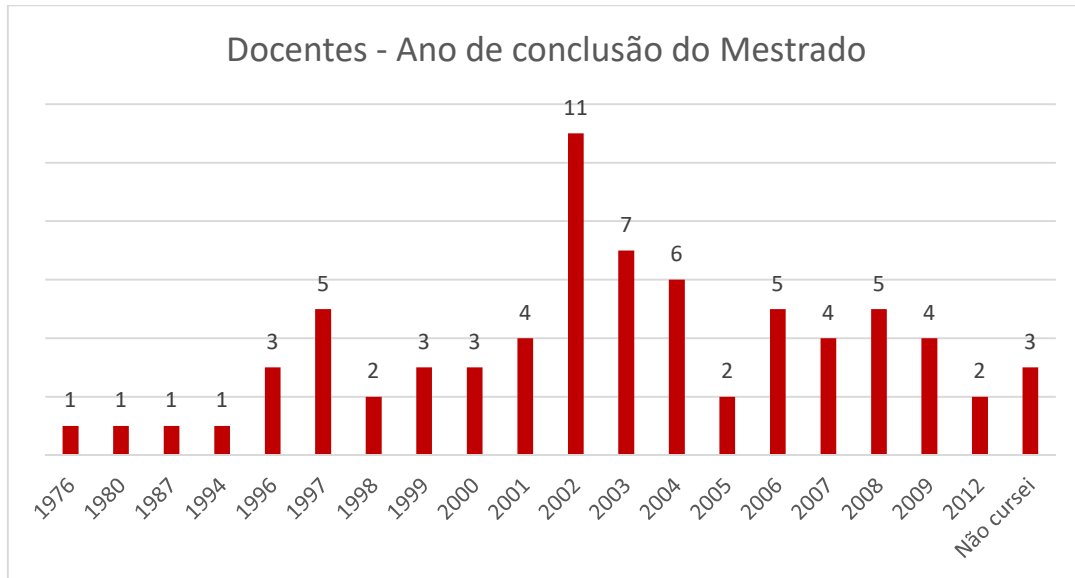

GRÁFICOS - PPGD UERJ - DOCENTES

GRÁFICOS - GRADUAÇÃO DOS DOCENTES

Docentes - Ano de conclusão da Graduação

Docentes - Foi bolsista na Graduação

GRÁFICOS - MESTRADO DOS DOCENTES

GRÁFICOS - DOUTORADO DOS DOCENTES

Docentes - Ano de conclusão do Doutorado

Docentes - Foi bolsista no Doutorado

GRÁFICOS – PÓS-DOCTORADO DOS DOCENTES

Docentes - Ano de conclusão do Pós-doutorado

Docentes - Foi bolsista no Pós-doutorado

GRÁFICO – INFORMAÇÃO DE ATIVIDADE ACADÊMICA EM OUTROS PROGRAMAS