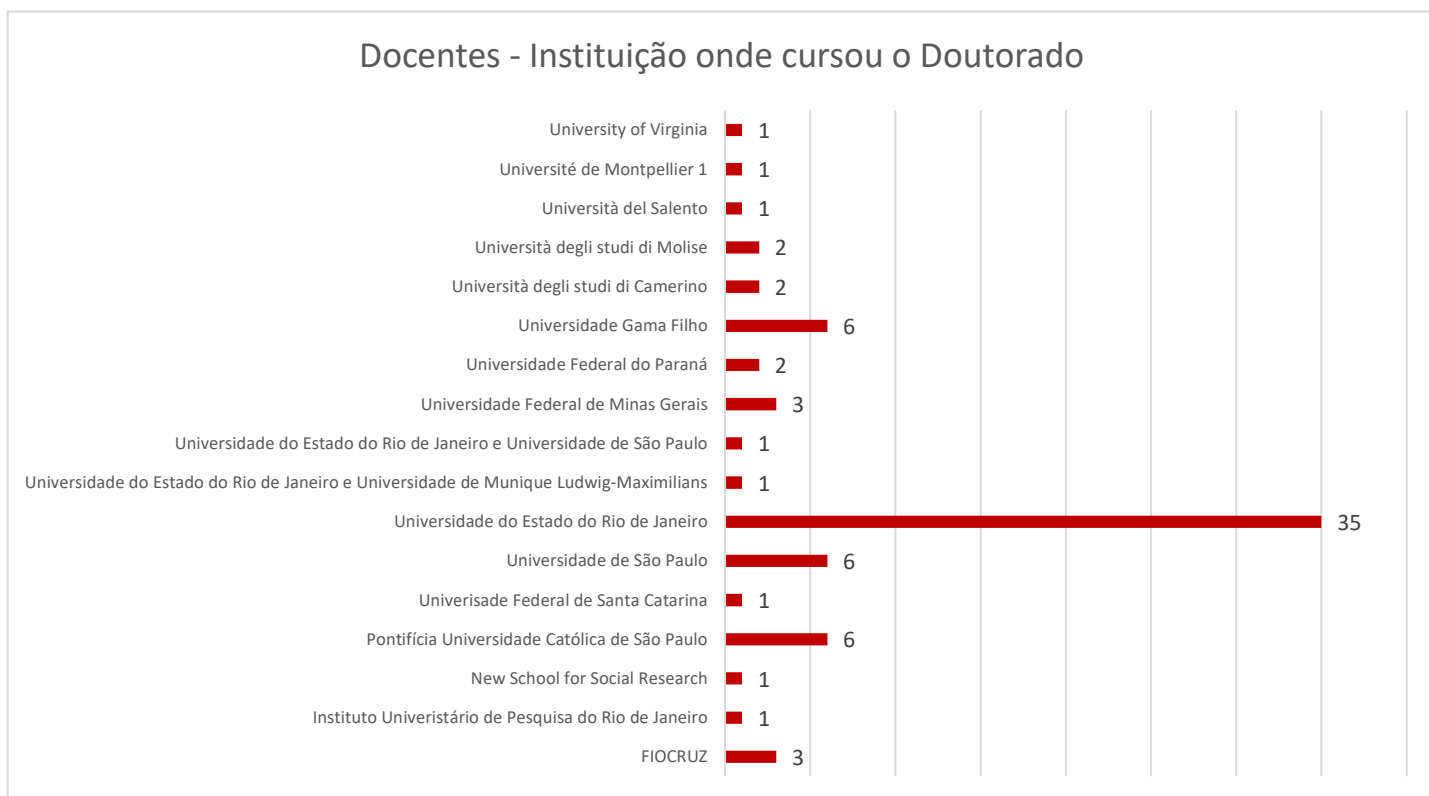

GRÁFICOS - PPGD UERJ - DOCENTES

GRÁFICOS - GRADUAÇÃO DOS DOCENTES

Docentes - Ano de conclusão da Graduação

Docentes - Foi bolsista na Graduação

GRÁFICOS - MESTRADO DOS DOCENTES

GRÁFICOS - DOUTORADO DOS DOCENTES

Docentes - Ano de conclusão do Doutorado

Docentes - Foi bolsista no Doutorado

GRÁFICOS – PÓS-DOCTORADO DOS DOCENTES

Docentes - Ano de conclusão do Pós-doutorado

Docentes - Foi bolsista no Pós-doutorado

GRÁFICO – INFORMAÇÃO DE ATIVIDADE ACADÊMICA EM OUTROS PROGRAMAS